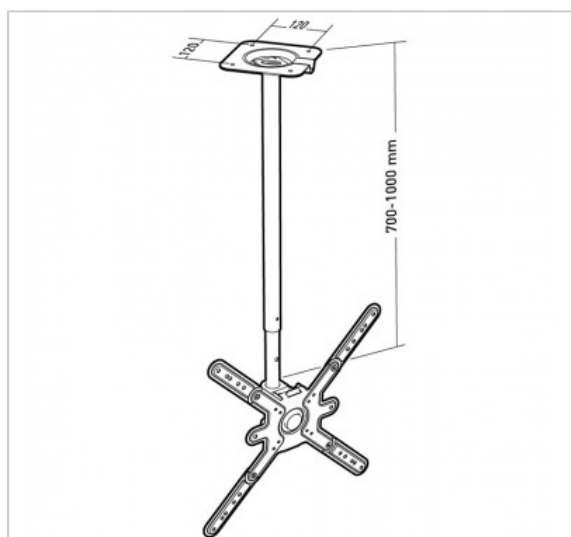

Support 49540

Réf : 049540

Support plafond inclinable et orientable pour écrans de 30"-55"

FICHE TECHNIQUE

Fonction	Inclinable et orientable
Taille écran maxi	30"-65"
Poids maxi (en kg)	30
VESA	75>400
Inclinaison	-15°/+5°
Orientation	360°
Matériau	Acier
Finition	peinture époxy noir et silver
Gestion des câbles	Oui
Niveau à bulle intégré	Oui
Visserie Support / Ecran fournie	Oui
Visserie Mur / Support fournie	Oui pour murs pleins
Produit livré monté	Oui
Temps de montage (min)	15
Personne(s) pour montage	1

ORIGINE
FRANCE®
GARANTIE

IWCert. 6164725

- Plaque de fixation plafond avec sortie de câble latérale
- Platines de fixations du support et de l'écran indépendantes
- Réglages en inclinaison et en rotation indépendantes
- Blocage avec clé spécifique fournie